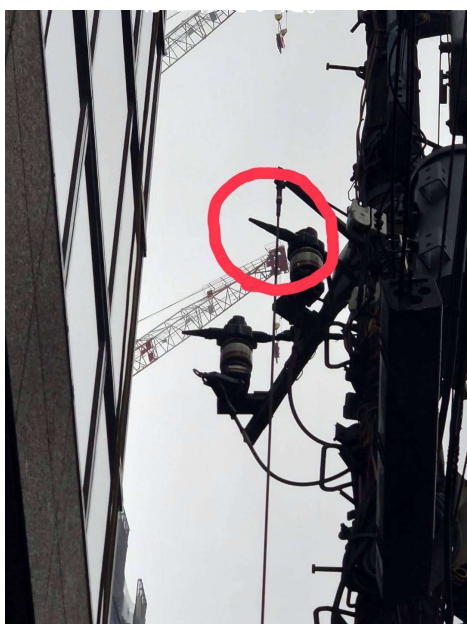

区分 東京 感電事故現場

工種 災害写真

種別

細別

タイトル 保護キャップ無しに触れ感電

区分 東京 感電事故現場

工種 災害写真

種別

細別

タイトル 補修後

区分 東京 感電事故現場

工種 災害写真

種別

細別

タイトル 同型キャップ